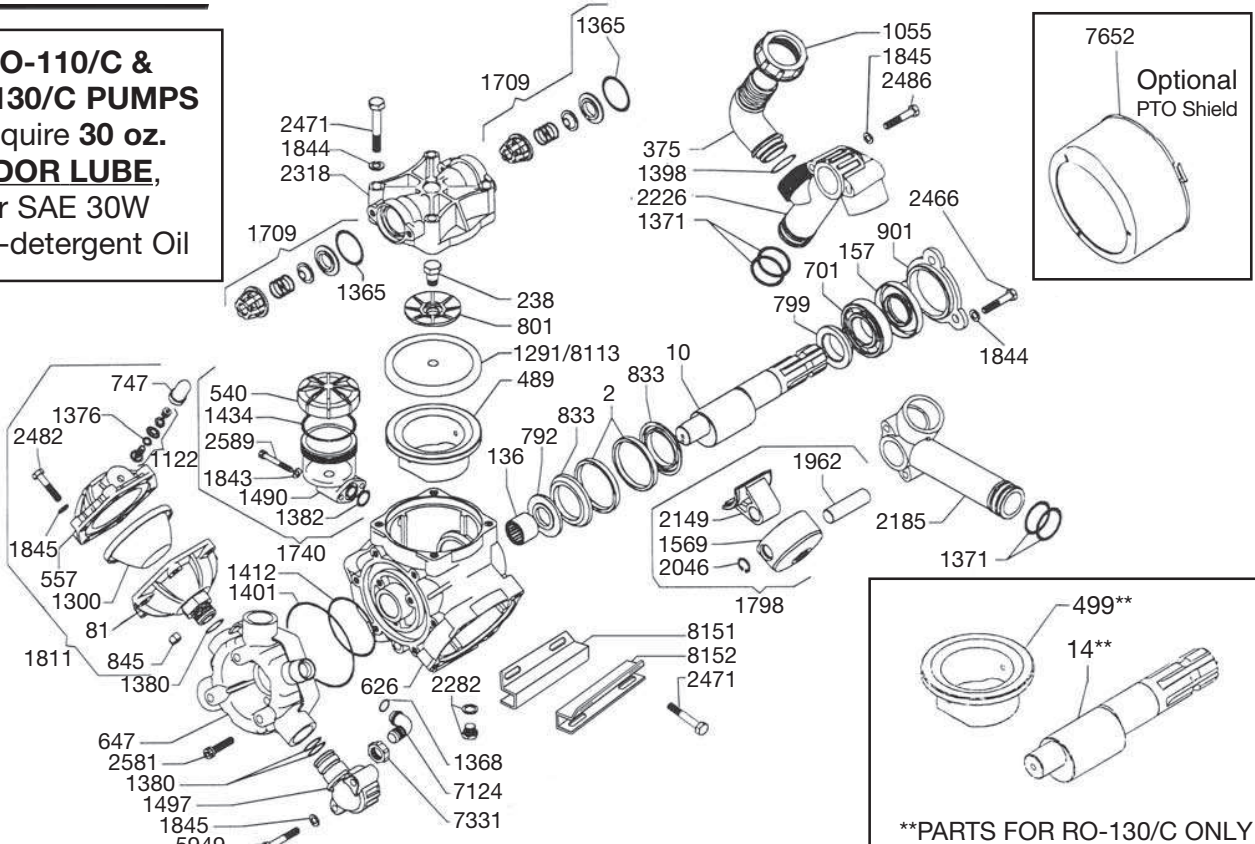

RO-110/C & RO-130/C

Exploded View Diagram and Parts List

RO-110/C & RO-130/C PUMPS
 Require **30 oz.**
UDOR LUBE,
 or SAE 30W
 Non-detergent Oil

****PARTS FOR RO-130/C ONLY**

REF#	PART#	DESCRIPTION	QTY	REF#	PART#	DESCRIPTION	QTY
2	0001.02	Retainer Ring	2	1401	1101.58	O-Ring	1
10	0002.59	Crank Shaft	1	1412	1101.79	O-Ring	1
**14	0002.63	Crank Shaft (RO-130/C ONLY)	1	1434	1101.D1	O-Ring	1
81	0003.15	Accumulator	1	1490	1203.27	Oil Reservoir	1
136	0006.07	Bearing	1	1497	1203.36	Manifold Elbow	3
157	0007.05	Seal	1	1569	1205.06	Piston	3
238	0102.03	Diaphragm Bolt	3	1709	6006.08	Valve Assembly	6
375	0202.78	Suction Elbow	1	1740	6033.01	Oil Reservoir Assembly	1
489	0206.14	Piston Sleeve	3	1798	6015.24	Piston Rod Assembly	3
**499	0206.26	Piston Sleeve (RO-130/C ONLY)	3	1811	6031.09	Accumulator Assembly	1
540	0208.98	Oil Cap	1	1843	1403.07	Washer	2
557	0208.20	Accumulator Head	1	1844	1403.09	Washer	11
626	0209.34	Crank Case	1	1845	1403.10	Washer	18
647	0257.07	Discharge Manifold	1	1962	1502.01	Connecting Rod Pin	3
701	0214.05	Bearing	1	2046	1506.02	Snap Ring	6
747	0218.01	Air Valve Cap	1	2149	1519.16	Connecting Rod	3
792	0301.12	Washer	1	2185	1601.13	Suction Manifold	2
799	0301.24	Washer	1	2226	1602.22	Suction Manifold	1
801	0301.07	Retainer Washer	3	2282	1603.50	Drain Plug	1
833	0302.52	Rod Spacer	2	2318	1604.36	Head	3
845	0303.01	Nut	6	2466	1804.06	Bolt	3
901	0501.45	Flange	1	2471	1804.29	Bolt	12
1055	0604.50	Barb Nut	1	2482	1804.09	Bolt	6
1122	0608.16	Air Valve Assembly	1	2486	1804.79	Bolt	6
1291	0903.02	Diaphragm (BUNA-N, Optional)	3	2589	1805.31	Bolt	2
*1300	0903.14	Accumulator Diaphragm	1	2581	1805.03	Bolt	9
*1365	1101.01	O-Ring	6	5949	1804.72	Bolt	6
1368	1101.04	O-Ring	1	7124	0253.05	Discharge Elbow	1
1371	1101.07	O-Ring	6	7331	0604.36	Discharge Nut	1
1376	1101.16	O-Ring	1	7652	1219.25	PTO Safety Shield Optional	1
1380	1101.25	O-Ring	7	*8113	0903.34	Diaphragm (DESMOPAN, Standard)	3
1382	1101.29	O-Ring	1	8151	1202.63	Mounting Rail - Right Side	1
1398	1101.42	O-Ring	1	8152	1202.64	Mounting Rail - Left Side	1