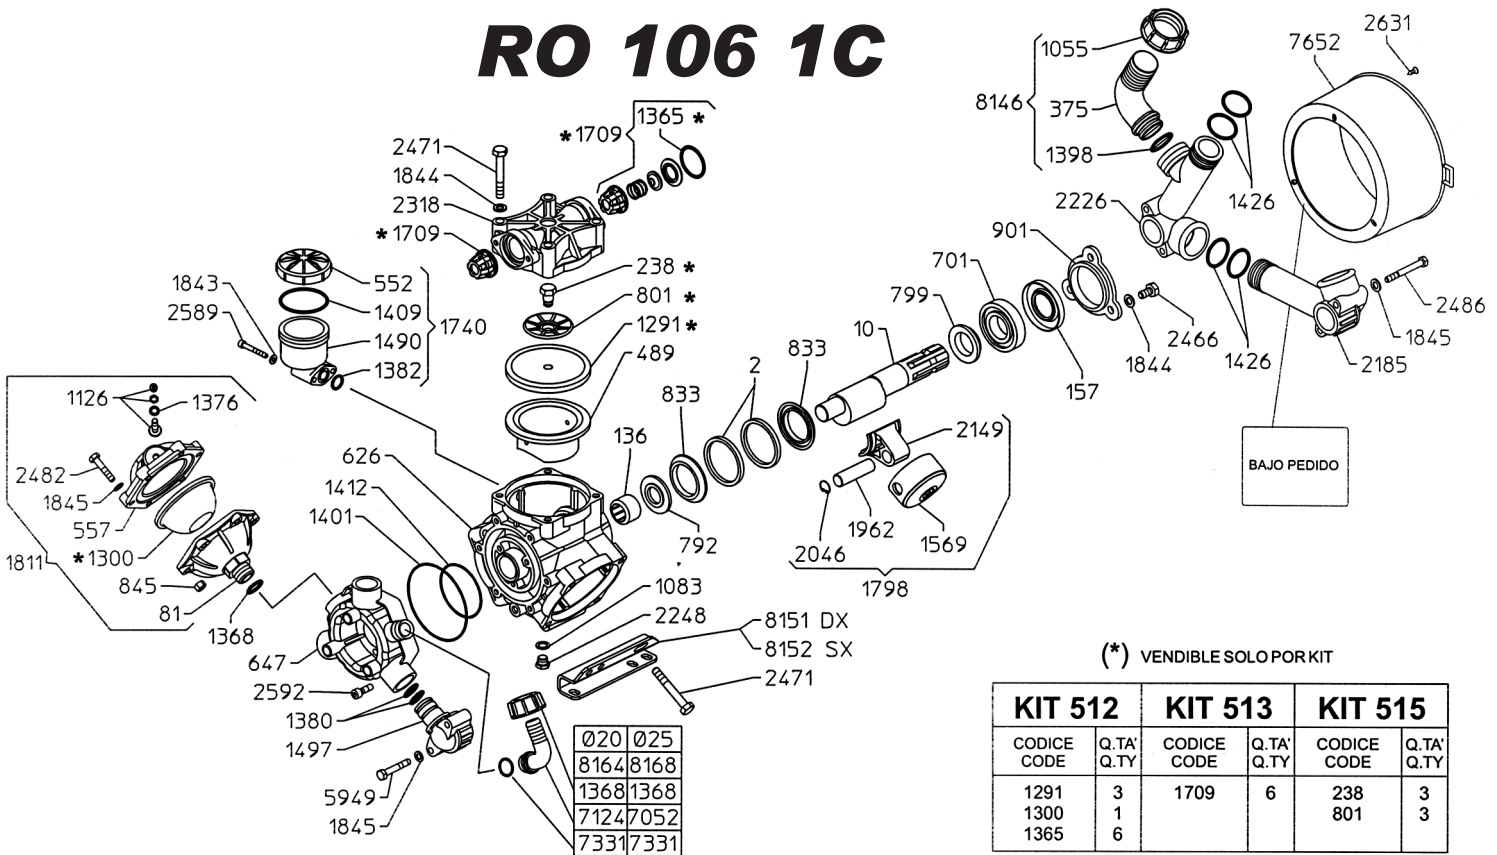

**UDOR RO 106-121**

**RO 106 1C**

(\* ) VENDIBLE SOLO POR KIT

KIT 512		KIT 513		KIT 515	
CODICE CODE	Q.TA' Q.TY	CODICE CODE	Q.TA' Q.TY	CODICE CODE	Q.TA' Q.TY
1291	3	1709	6	238	3
1300	1			801	3
1365	6				

VARIANTES RO 121 TS/1C RESPECTO A RO 106 TS/1C

VARIANTES RO 106 TS/1C RESPECTO A RO 106 1C

VARIANTES RO 121 1C RESPECTO A RO 106 1C

MODELO CARDÁN LADO TRASERO

VARIANTES RO 106 VA RESPECTO A RO 106 1C