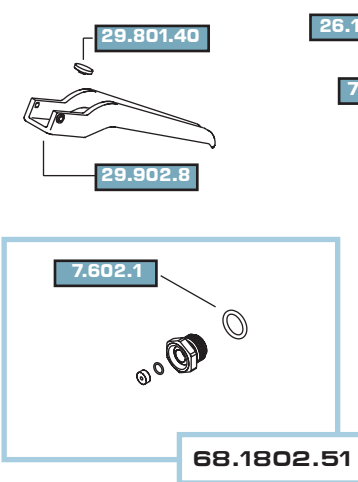

26.901.4

- CODICE/CODE
- CODICE/CODE
- CODICE/CODE
- CODICE/CODE

- ricambio/spare part
- sottoinsieme/subassembly
- insieme base/basic assembly
- contenuto nel kit ricambio
included in spare parts kit

COME SI ORDINA/HOW TO ORDER

CODICE
code
26.302.6

KIT RICAMBIO
spare parts kit