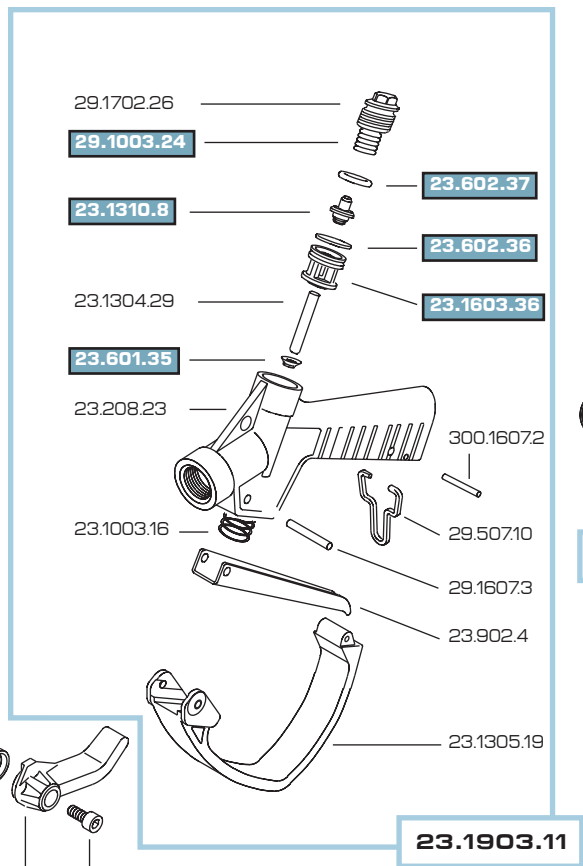

26.901.4

- CODICE/CODE
- CODICE/CODE
- CODICE/CODE
- CODICE/CODE

- ricambio/spare part
- sottoinsieme/subassembly
- insieme base/basic assembly
- contenuto nel kit ricambio
included in spare parts kit

COME SI ORDINA/HOW TO ORDER

CODICE
code
26.302.6

KIT RICAMBIO
spare parts kit