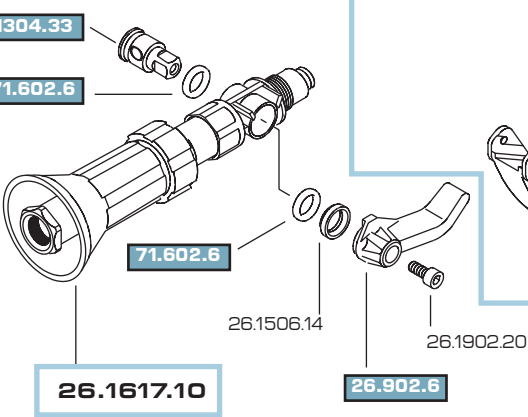

26.901.4

- CODICE/CODE
- CODICE/CODE
- CODICE/CODE
- CODICE/CODE

- ricambio/spare part
- sottoinsieme/subassembly
- insieme base/basic assembly
- contenuto nel kit ricambio
included in spare parts kit

COME SI ORDINA/HOW TO ORDER

CODICE
code
26.302.6

KIT RICAMBIO
spare parts kit