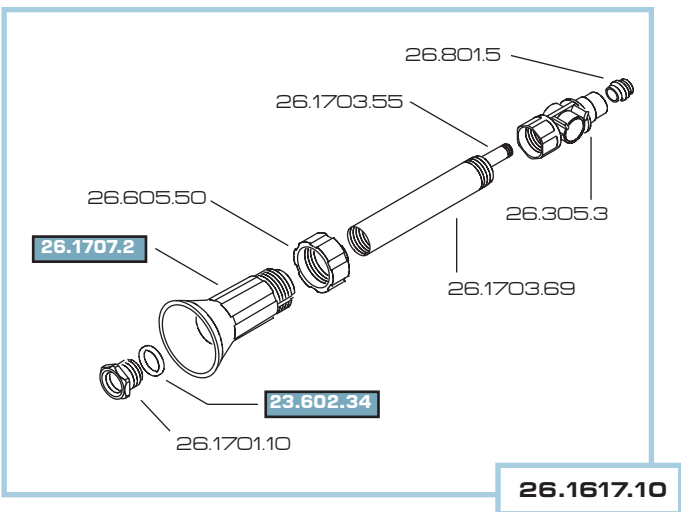

26.901.4

- CODICE/CODE
- CODICE/CODE
- CODICE/CODE
- CODICE/CODE

- ricambio/spare part
- sottoinsieme/subassembly
- insieme base/basic assembly
- contenuto nel kit ricambio
included in spare parts kit

COME SI ORDINA/HOW TO ORDER

CODICE
code
26.302.6

KIT RICAMBIO
spare parts kit