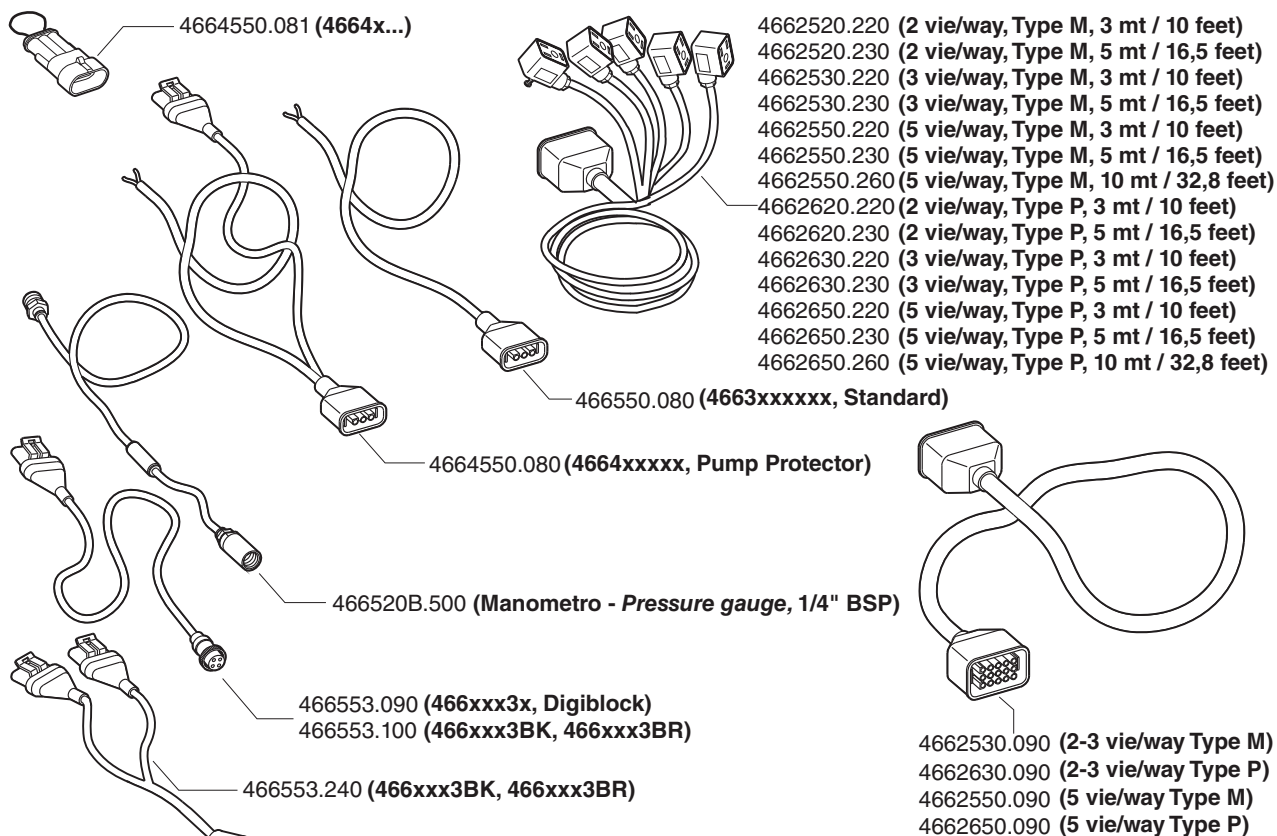

SCATOLE COMANDI ELETTRICI - ELECTRICAL CONTROL BOXES
CAJAS MANDOS ELECTRICOS - CAIXAS DE COMANDOS ELÉTRICOS
ELECTRICAL CONTROL BOXES - ELEKTRISCHE STEUERKASTEN

4663-4664 SERIES

CODE
46635X...
46636X...
46645X...
46646X...

Cod.	466x5xx 1	466x6xx	2
4663x2x...	4663520.050	4663620.050	4663520.030
4663x3x...	4663530.050	4663630.050	4663530.030
4663x5x...	4663550.050	4663650.050	4663550.030
4664x2x...	4664520.050	4664620.050	4664520.030
4664x3x...	4664530.050	4664630.050	4664530.030
4664x5x...	4664550.050	4664650.050	4664550.030

- 909010 (0-10 BAR)
- 909025 (0-25 BAR)
- 909040 (0-40 BAR)
- 909060 (0-60 BAR)
- 909080 (0-80 BAR)
- 909100 (0-100 BAR)
- 9170525 (0-25 BAR ISOM)
- 9172060 (0-60 BAR ISOM)
- 909P0100 (0-100 PSI)
- 909P0300 (0-300 PSI)