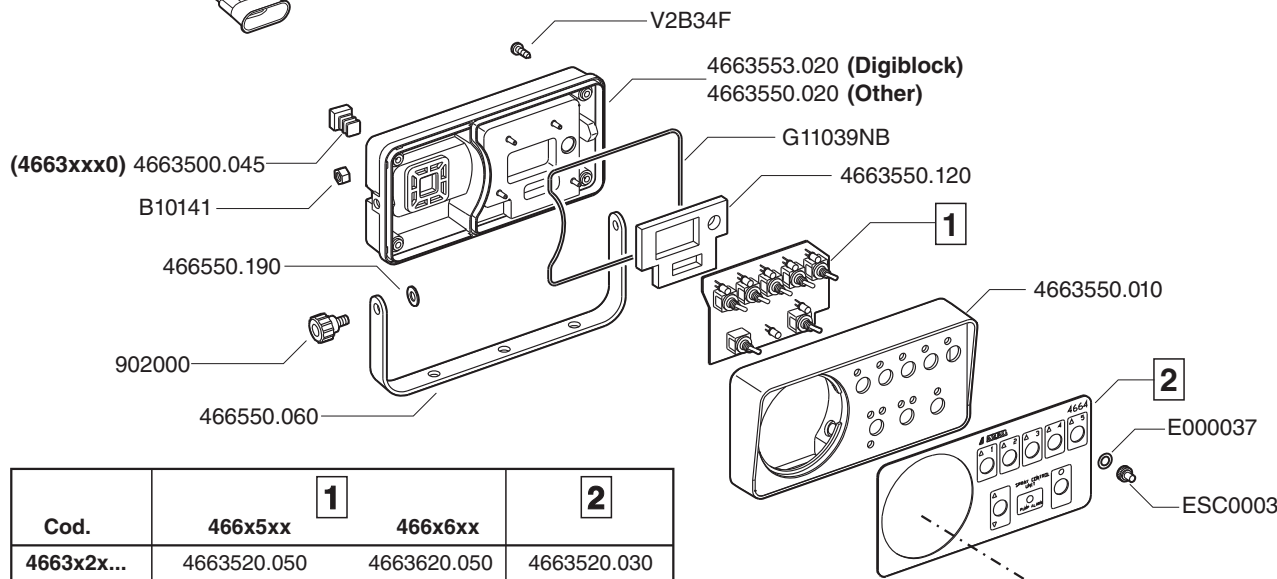

SCATOLE COMANDI ELETTRICI - ELECTRICAL CONTROL BOXES
CAJAS MANDOS ELECTRICOS - CAIXAS DE COMANDOS ELÉTRICOS
ELECTRICAL CONTROL BOXES - ELEKTRISCHE STEUERKASTEN

4663-4664 SERIES

CODE
46635X...
46636X...
46645X...
46646X...

Cod.	466x5xx 1	466x6xx	2
4663x2x...	4663520.050	4663620.050	4663520.030
4663x3x...	4663530.050	4663630.050	4663530.030
4663x5x...	4663550.050	4663650.050	4663550.030
4664x2x...	4664520.050	4664620.050	4664520.030
4664x3x...	4664530.050	4664630.050	4664530.030
4664x5x...	4664550.050	4664650.050	4664550.030

- 909010 (0-10 BAR)
- 909025 (0-25 BAR)
- 909040 (0-40 BAR)
- 909060 (0-60 BAR)
- 909080 (0-80 BAR)
- 909100 (0-100 BAR)
- 9170525 (0-25 BAR ISOM)
- 9172060 (0-60 BAR ISOM)
- 909P0100 (0-100 PSI)
- 909P0300 (0-300 PSI)