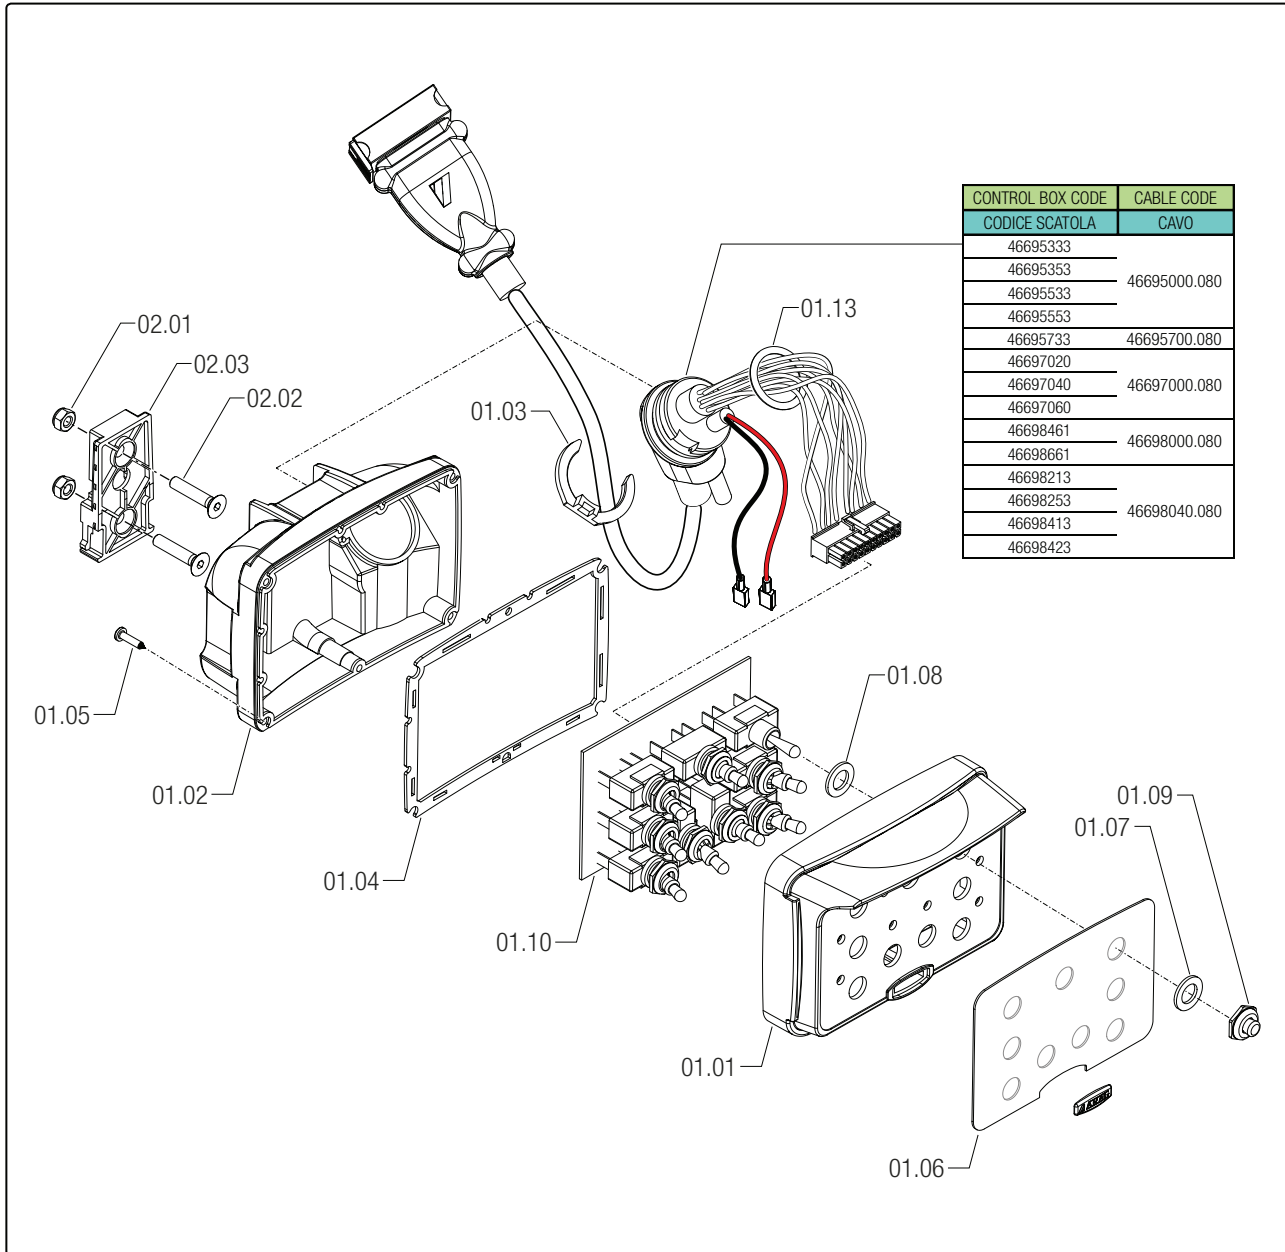

SCATOLE DI COMANDO

CONTROL BOXES

SERIES

CODE

CONTROL BOX CODE	CABLE CODE
CODICE SCATOLA	CAVO
46695333	
46695353	46695000.080
46695533	
46695553	
46695733	46695700.080
46697020	
46697040	46697000.080
46697060	
46698461	46698000.080
46698661	
46698213	
46698253	46698040.080
46698413	
46698423	

Rif.	Code	Note
	46695733.059	7vie/7ways - Diserbo/Crop Sprayer
	46695553.059	5vie/5ways - Diserbo/Crop Sprayer - Tracciafile/Foam marker
	46695533.059	5vie/5ways - Diserbo/Crop Sprayer
	46695353.059	3vie/3ways - Diserbo/Crop Sprayer - Tracciafile/Foam marker
	46698460.059	4vie/4ways - Atomizzatore/Orchard Sprayer
	46695333.059	3vie/3ways - Diserbo/Crop Sprayer
01.10	ECA00471	2vie/2ways - 2 comandi paratie/2 guards control - Atomizzatore/Orchard Sprayer
	ECA00472	4vie/4ways - Atomizzatore/Orchard Sprayer
	ECA00501	2vie/2ways - 2 comandi regolabili/2 adjustable control - Atomizzatore/Orchard Sprayer
	ECA00502	4vie/4ways - Atomizzatore/Orchard Sprayer
	46698660.059	6vie/6ways - Atomizzatore/Orchard Sprayer
	46697060.059	6+3vie/6+3ways - Idraulica/Hydraulic
	46697040.059	4+3vie/4+3ways - Idraulica/Hydraulic
	46697020.059	2+3vie/2+3ways - Idraulica/Hydraulic
01.13	G11025	3,53x24,99mm - EPDM