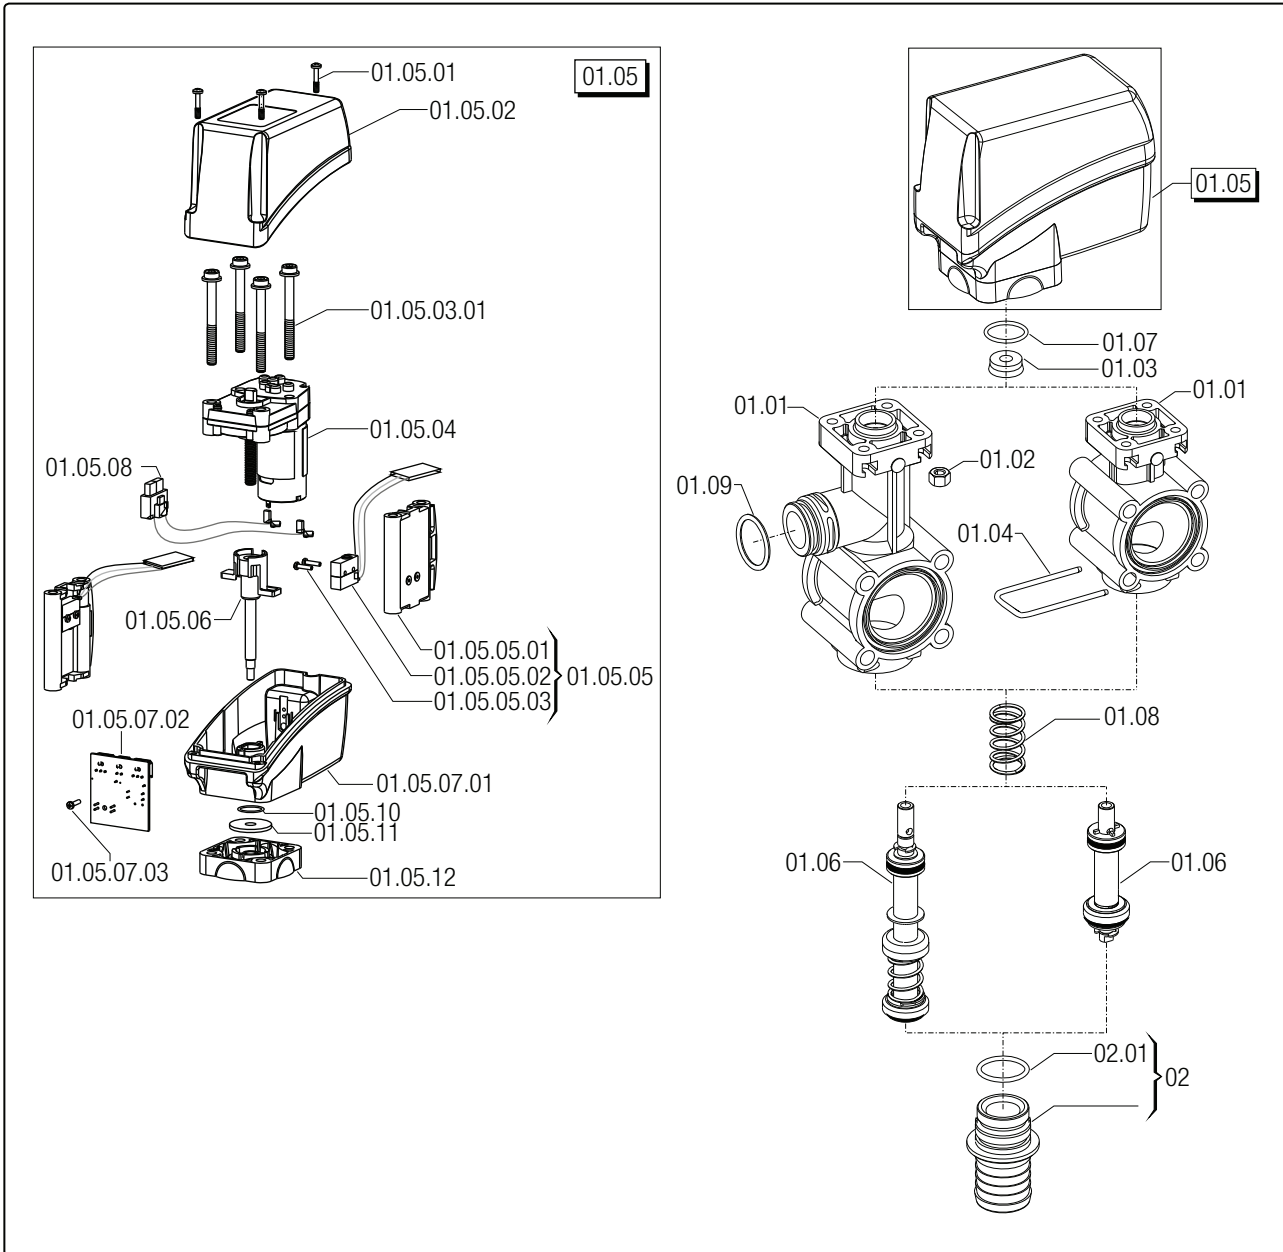

# VALVOLE SEZIONE DI BARRA

## BOOM SECTION VALVES

SERIES

CODE

8730001  
8730011

Rif.	Code	Note
01.01	4730001.010	Series 473/873 - Senza ritorno calibrato/Without metered bypass
	4730011.010	Series 473/873 - Con ritorno calibrato/With metered bypass
01.02	B10232	
01.03	465900.180	
01.04	010003	T3
01.05	8650900	
01.05.01	V6B21F	
01.05.02	8650900.030	
01.05.03.01	V1Q130	
01.05.04	8650900.100	
01.05.05	8650900.020	
01.05.05.01	8650900.021	
01.05.05.02	8650900.025	
01.05.05.03	V2B30D	
01.05.06	8650900.080	
01.05.07.01	8650900.011	Serie 863-873/Serie 863-873
01.05.07.02	8650900.015	
01.05.07.03	V2B30D	
01.05.08	8650900.016	
01.05.10	G11019V	1,78x6,07mm - Viton®
01.05.11	4652900.012	
01.05.12	4652900.060	
01.06	473011.551	
	473001.550	
01.07	465900.060	1,78x18,77mm - Viton®
01.08	473001.051	
01.09	G11058V	2,62x25,07mm - Viton®

Rif.	Code	Note
02	473001.A19	Ø 19mm
	473001.A30	Ø 30mm
	473001.A32	Ø 32mm
	473001.B30	G 3/4"
	473001.B40	G 1"
	473001.B50	G 1" 1/4
	473001.B45N	1"NPT F
	473001.C25	Ø 25mm
473001.A25	Ø 19mm	
02.01	G11058V	2,62x25,07mm - Viton®